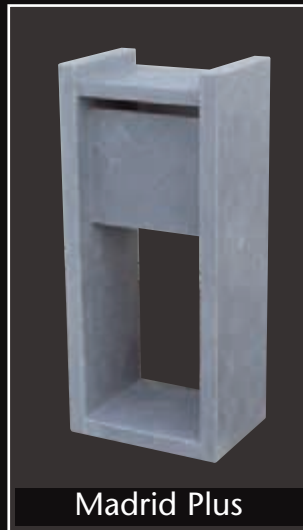

- Belgische blauwe hardsteen
- Naam-en nummergravure mogelijk
- Vorstvast
- Aluminium deurtje met nummerslot
- Maatwerk mogelijk
- Exclusieve natuursteencreatie

- Pierre bleue belge
- Gravure de nom et de numéro possible
- Résistant à la gelée
- Porte en alu avec serrure numérotée
- Possibilité de faire sur mesure
- Création exclusive