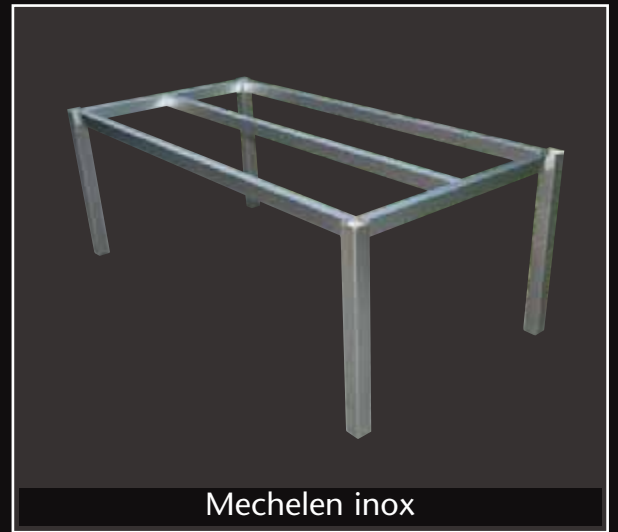

Eindhoven

Medium

Large

Parijs

Cannes

Tafels in Belgische hardsteen: blauw & donker gezoet
Tables en pierre belge: bleu & adouci noir

Mechelen inox

Mechelen inox