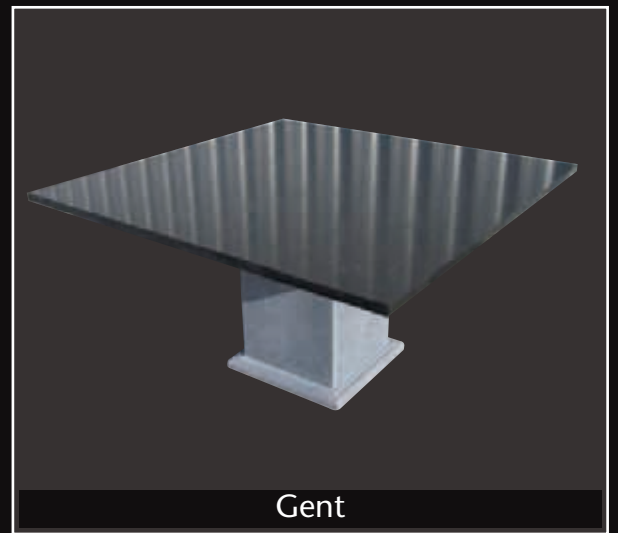

Mechelen inox