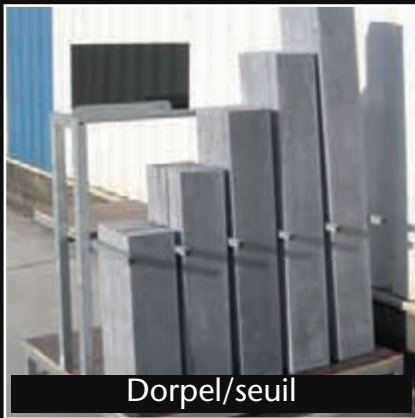

New York

Dorpels & gravures in Belgische blauwe hardsteen

Seuils & gravures en pierre bleue belge

Dorpel/seuil

Putdeksel/Couvercle

Parasolvoet/Pied de parasol

Petit granit/ Moca / Carrara

Verluchtingsdeksel/
Couvercle de ventilation