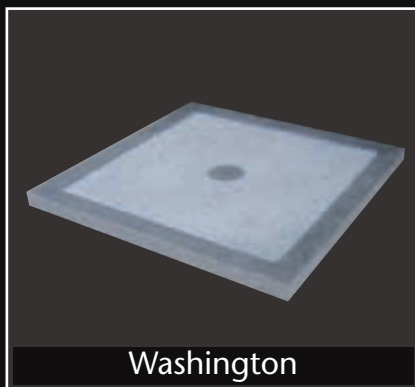

Durbuy

Gent

Vorm/Forme

Randafwerking/Finition du bord

Leuven inox

Bloembakken & sokkels in Belgische blauwe hardsteen
Jardinières & socles en pierre bleue belge

Badkamer-en keukeninrichting in Belgische blauwe hardsteen
Accessoires de salle de bains et de cuisine en pierre bleue belge

Boston

Miami

Washington

Atlanta

Seattle

Chicago

Florida

Las Vegas