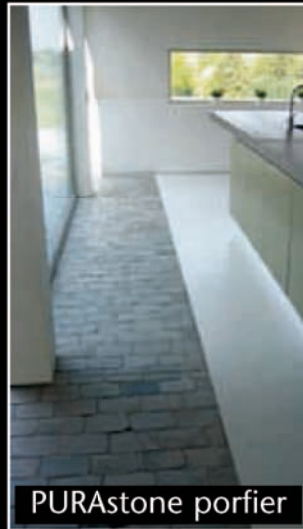

PURAstone – carrelage en porphyre belge et granite Suédois

PURAstone graniet

PURAstone porfier

PURAstone porfier

PURAstone porfier

PURAstone Abbey

- Keihard, degelijk en onderhoudsvriendelijk
Extrêmement dur, solide et facile à entretenir
- Binnen-en buitengebruik, modern en klassiek
Pour emploi intérieur et extérieur, moderne et classique
- Formaat 14/16 cm
Format 14/16 cm
- Dikte 2 cm
épaisseur 2 cm
- Verouderde patina 'look'
'look' patine vieilli
- Uniek Belgisch produkt
Produit unique belge